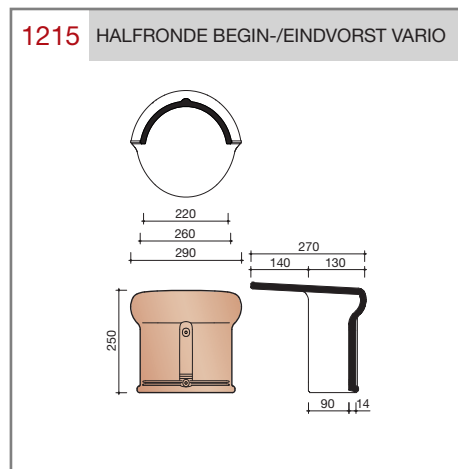

Nok- en hoekkepervorsten