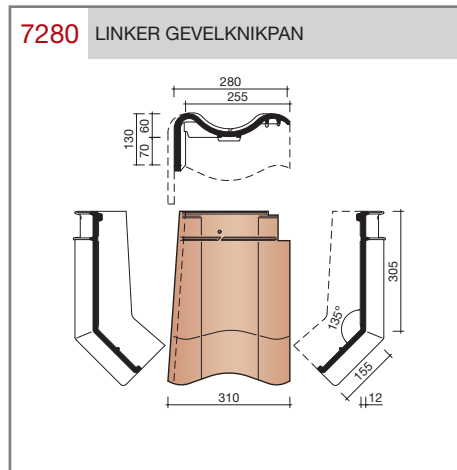

Gevelpannen