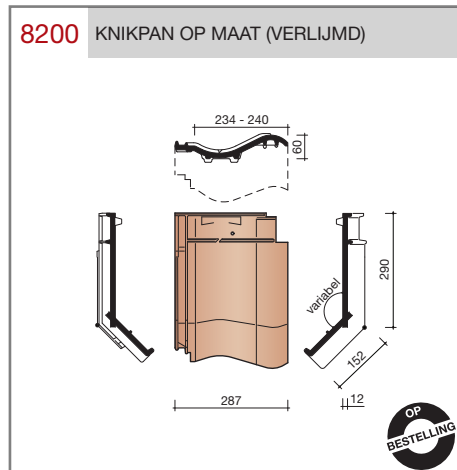

Overige hulpstukken