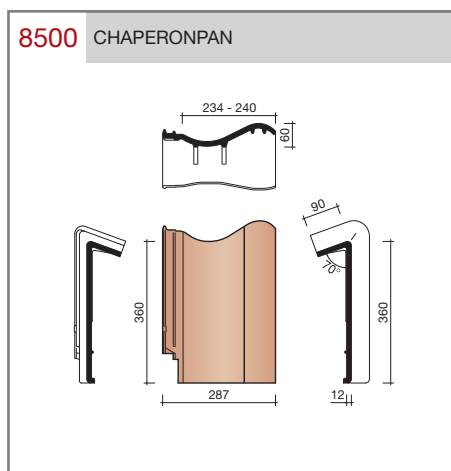

Gevelpannen