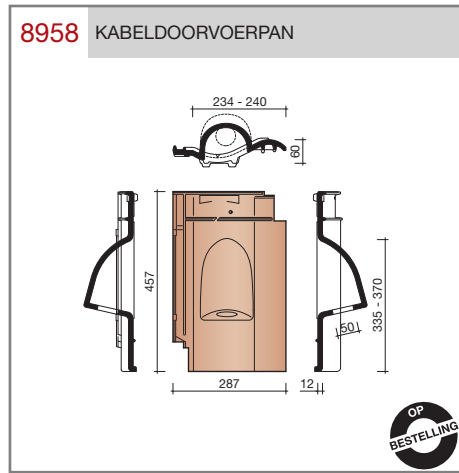

Overige hulpstukken