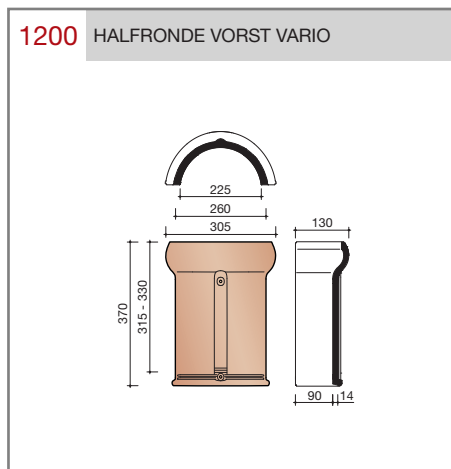

Nok- en hoekkepervorsten