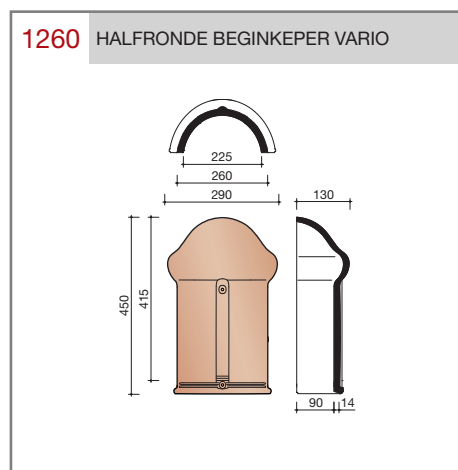

Nok- en hoekkepervorsten