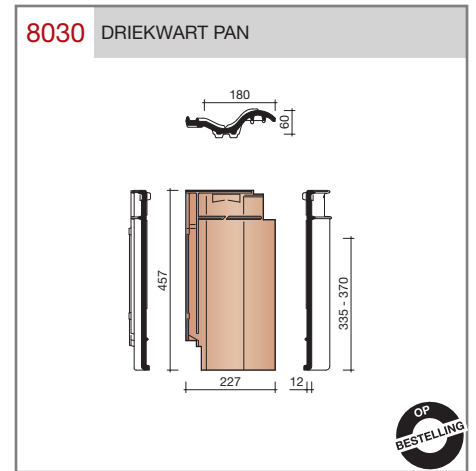

Overige hulpstukken