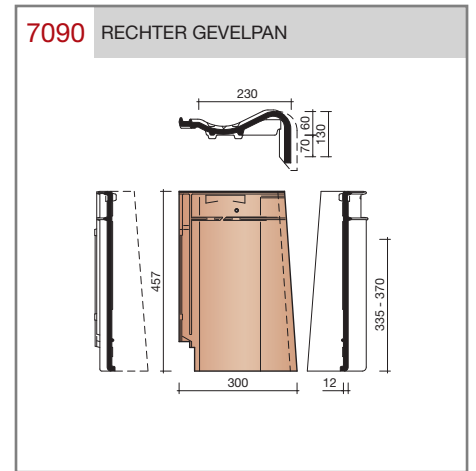

Gevelpannen