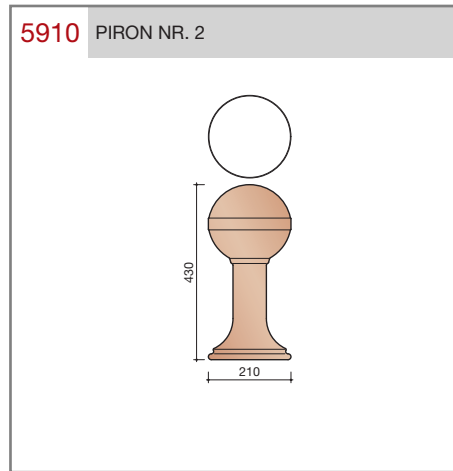

Keramische dakpannen

Madura

Pironnen