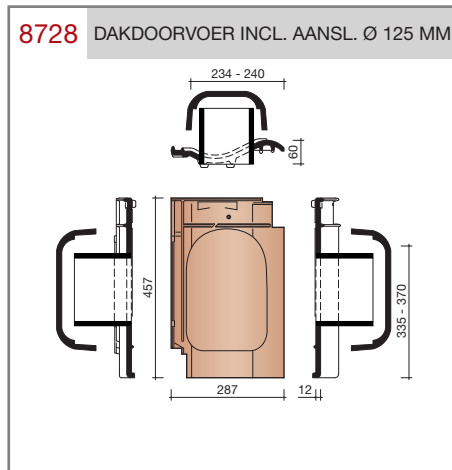

Overige hulpstukken