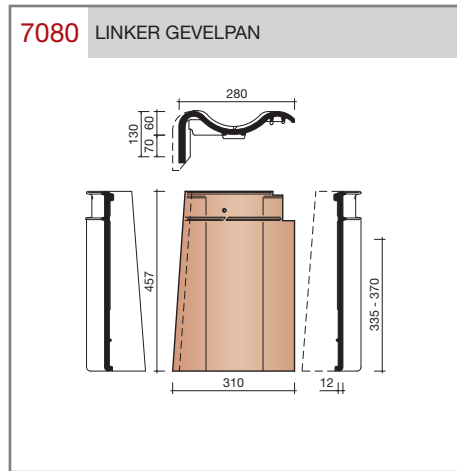

Gevelpannen