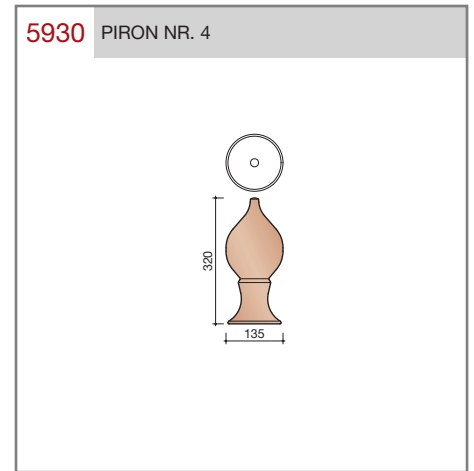

Keramische dakpannen

Madura

Pironnen