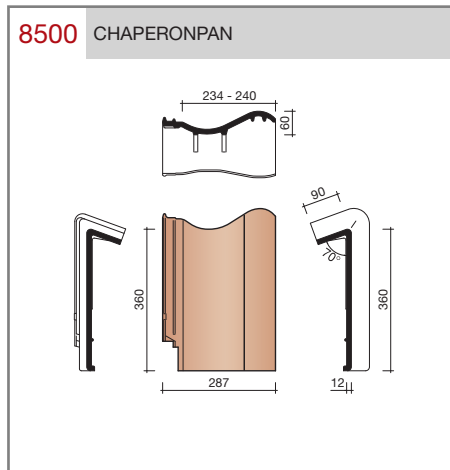

Overige hulpstukken