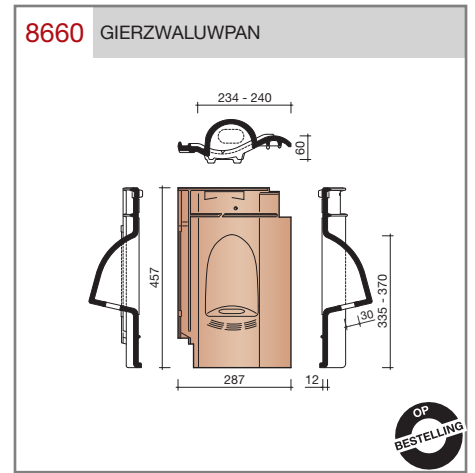

Overige hulpstukken