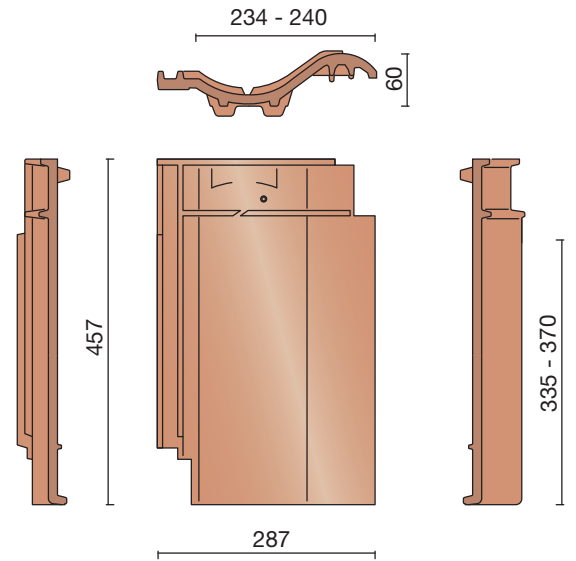

Keramische dakpannen

Madura

Technische specificaties

Grootformaat holle pan met variabele zij- en kopsluiting

Afmetingen (bxl)	287 x 457 mm
Latafstand	335 - 370 mm
Dekkende breedte	234 - 240 mm
Gewicht	3,55 kg/stuk
Aantal per m²	11,3 - 12,8
Minimum dakhelling	25°
KOMO-keurmerk	

Gegeven maten zijn nominaal, conform NEN-EN 1304.
Inherent aan het productieproces zijn kleine maatafwijkingen mogelijk. Wij adviseren om voor plaatsing eerst de juiste maatvoering van de dakpannen en hulpstukken te bepalen.
Voor dakhellingen beneden de 25° gelden nadere eisen. Neem hiervoor contact op met de afdeling Pre & After Sales van Wienerberger Zaltbommel, tel. 088 - 11 85 111.