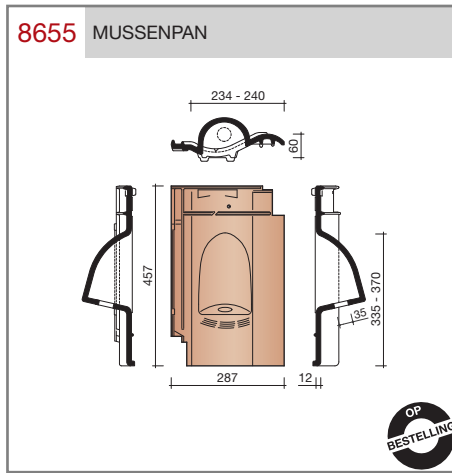

Overige hulpstukken