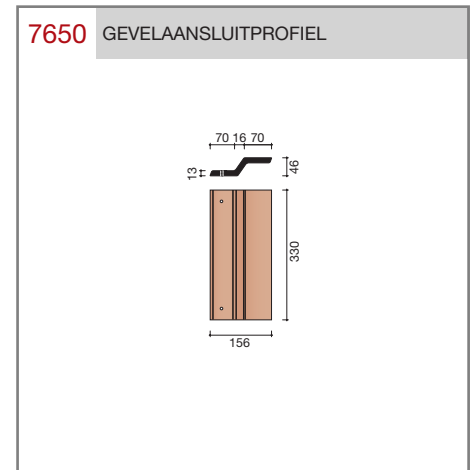

Overige hulpstukken