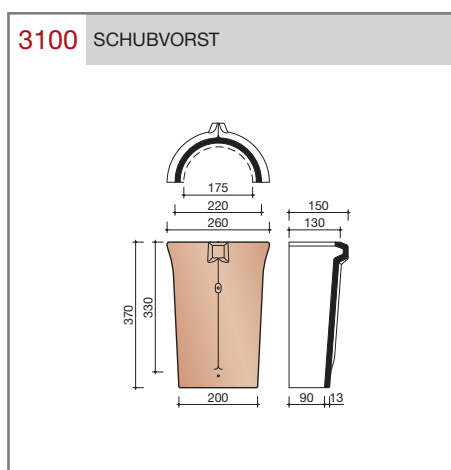

Nok- en hoekkepervorsten