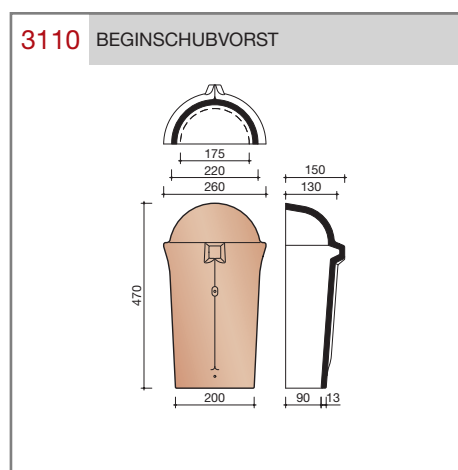

Nok- en hoekkepervorsten