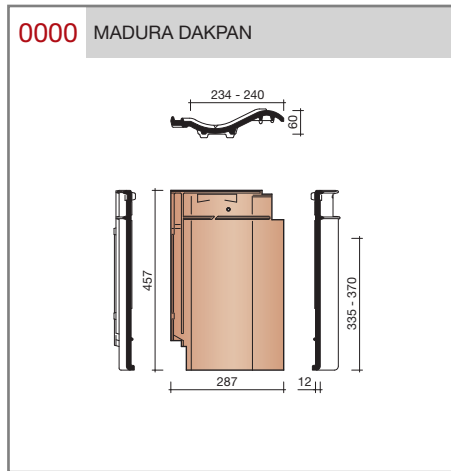

Gevelpannen