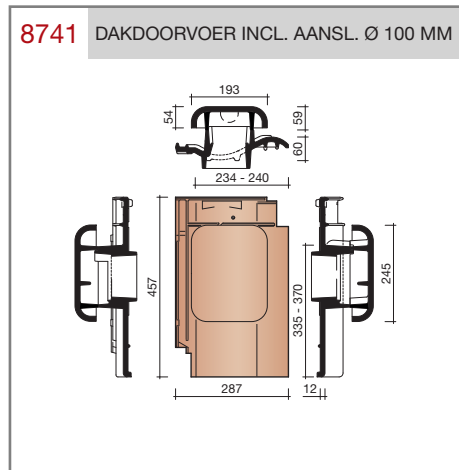

Overige hulpstukken