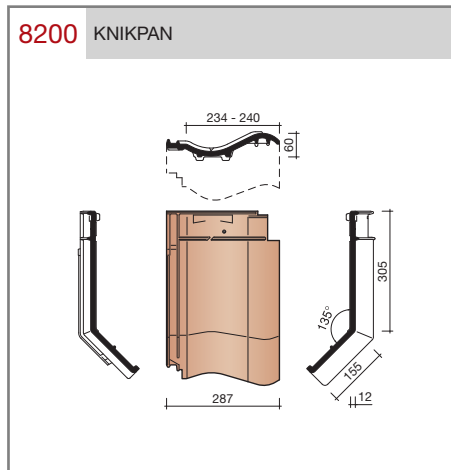

Gevelpannen