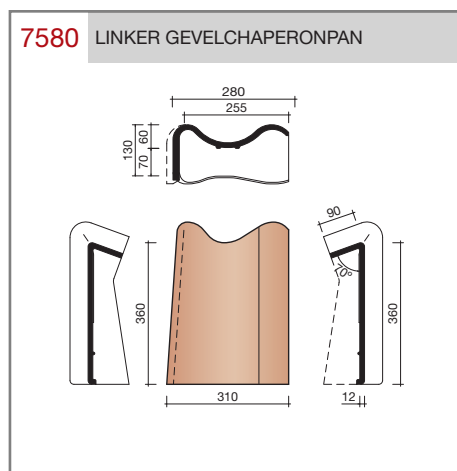

Gevelpannen