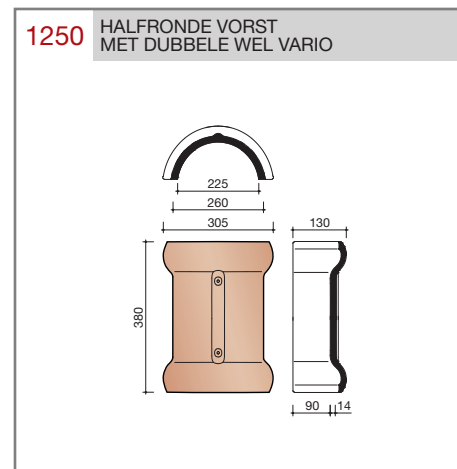

Nok- en hoekkepervorsten