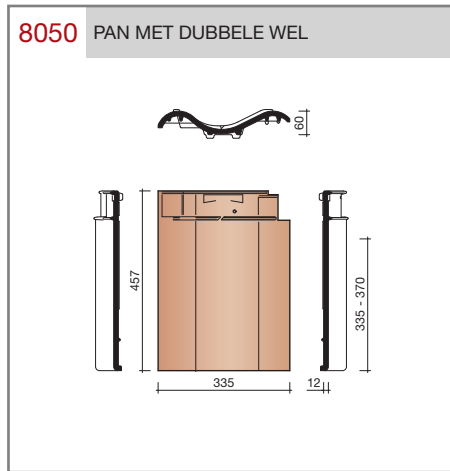

Overige hulpstukken