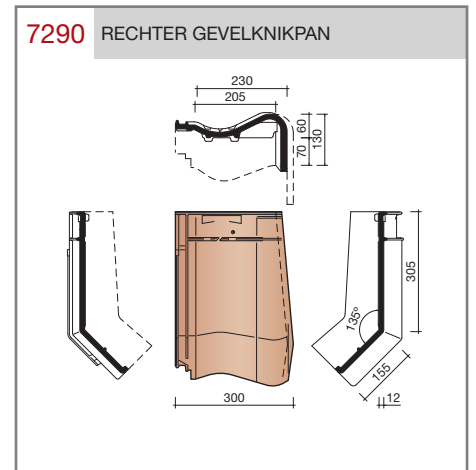

Gevelpannen