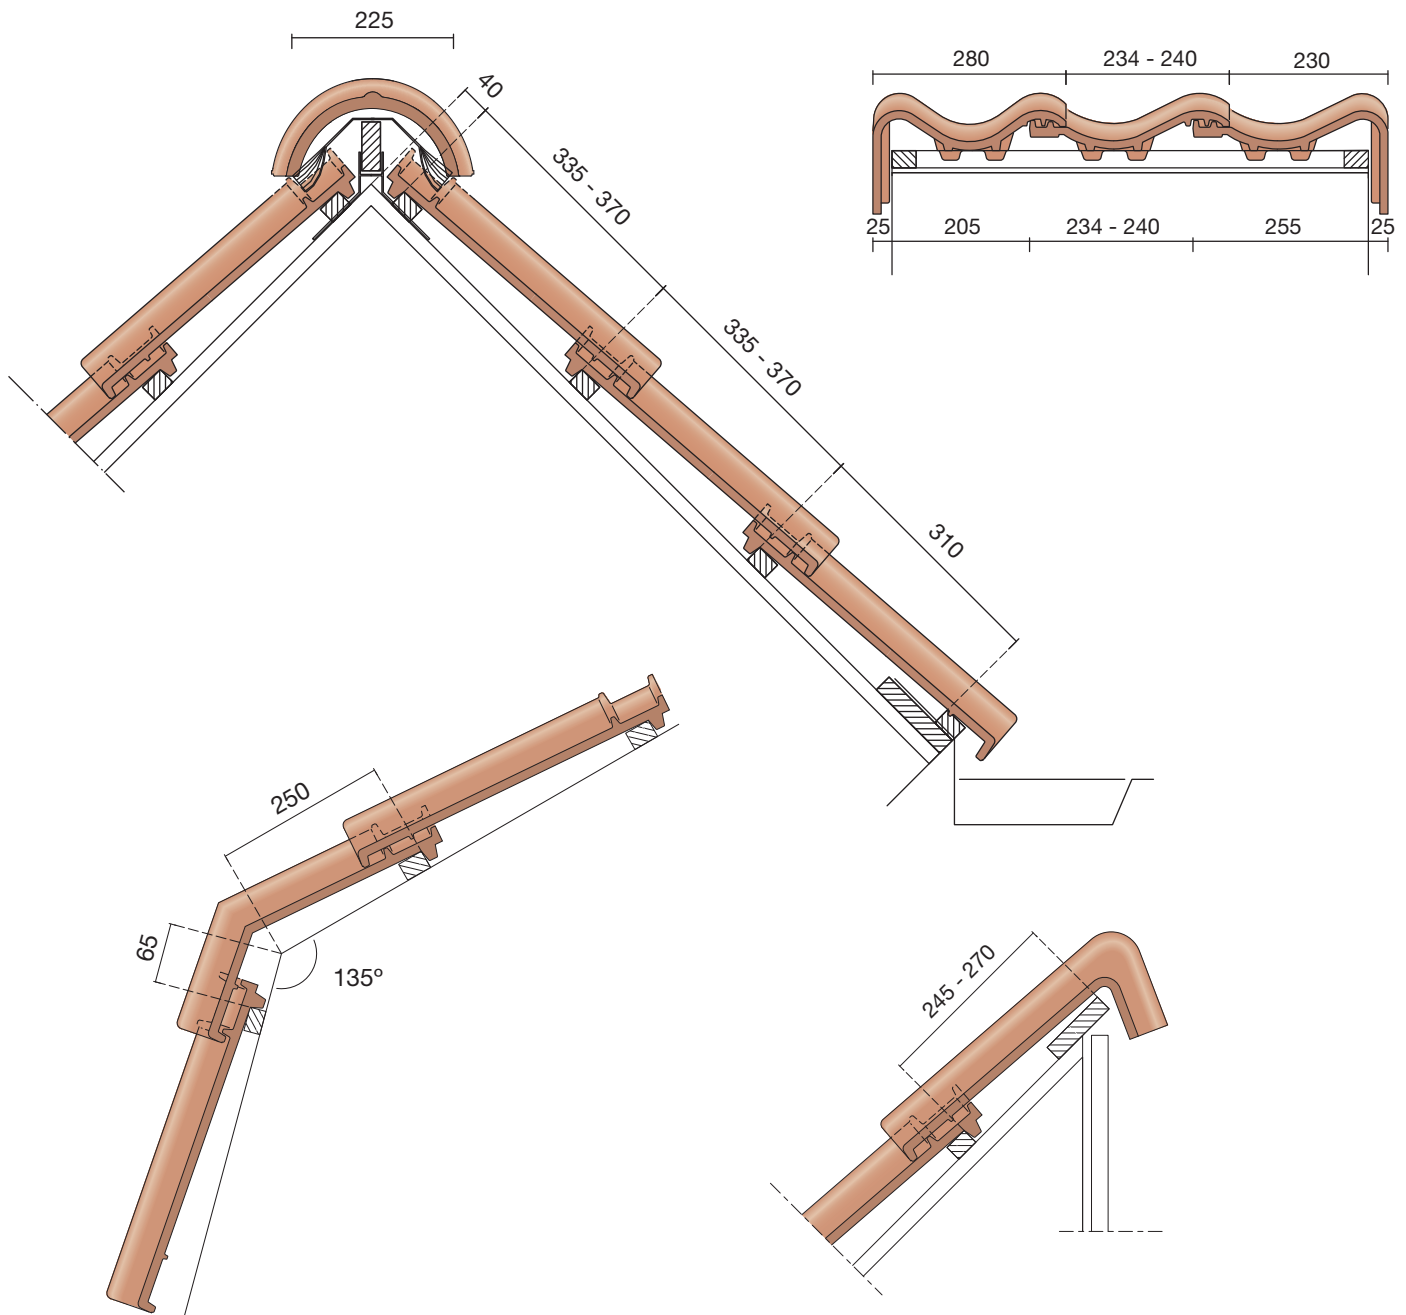

Keramische dakpannen

Madura

Technische specificaties

Grootformaat holle pan met variabele zij- en kopsluiting

Afmetingen (bxl)	287 x 457 mm
Latafstand	335 - 370 mm
Dekkende breedte	234 - 240 mm
Gewicht	3,55 kg/stuk
Aantal per m²	11,3 - 12,8
Minimum dakhelling	25°
KOMO-keurmerk	

Gegeven maten zijn nominaal, conform NEN-EN 1304.
Inherent aan het productieproces zijn kleine maatafwijkingen mogelijk. Wij adviseren om voor plaatsing eerst de juiste maatvoering van de dakpannen en hulpstukken te bepalen.
Voor dakhellingen beneden de 25° gelden nadere eisen. Neem hiervoor contact op met de afdeling Pre & After Sales van Wienerberger Zaltbommel, tel. 088 - 11 85 111.