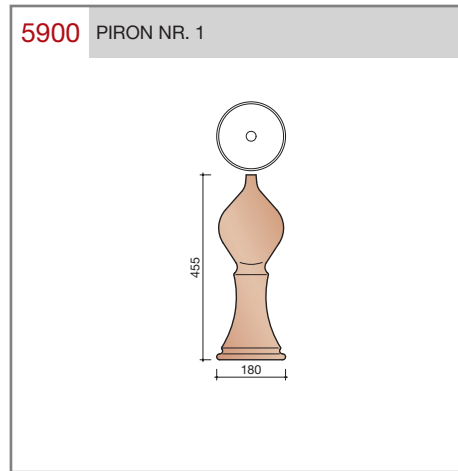

Keramische dakpannen

Madura

Pironnen