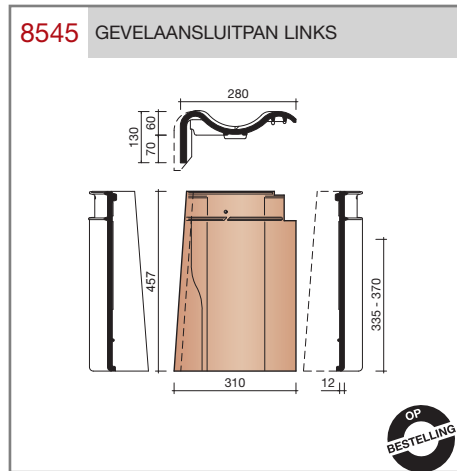

Overige hulpstukken