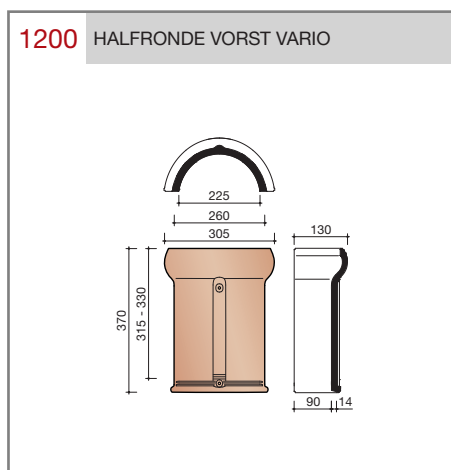

Nok- en hoekkepervorsten