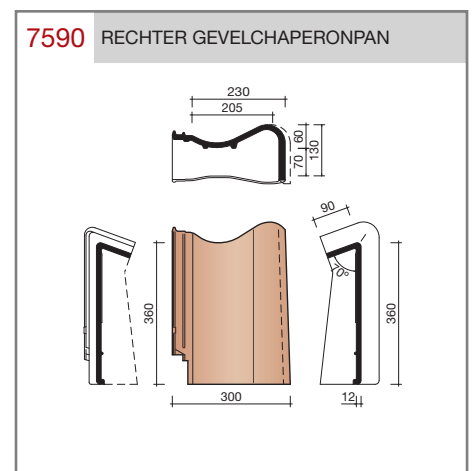

Gevelpannen