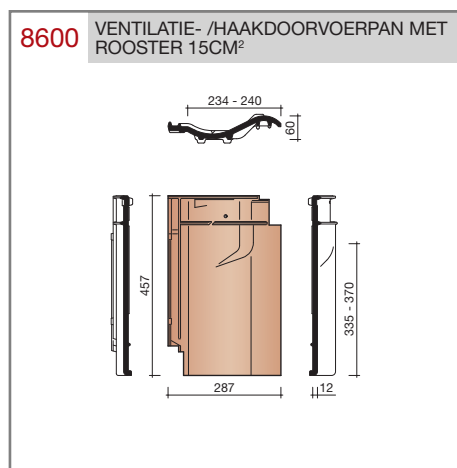

Overige hulpstukken