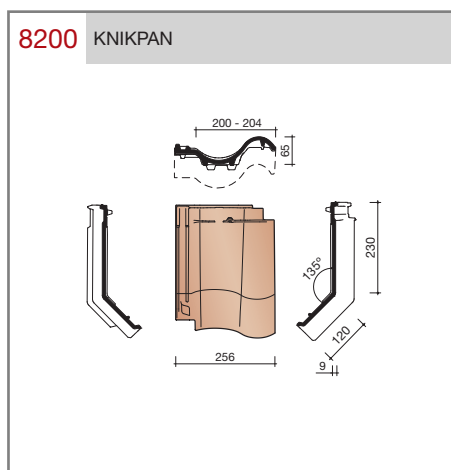

Gevelpannen