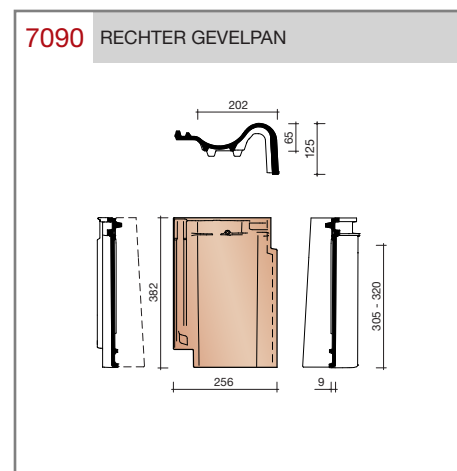

Gevelpannen