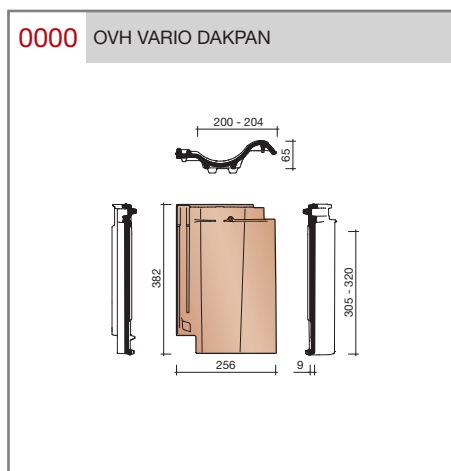

Gevelpannen