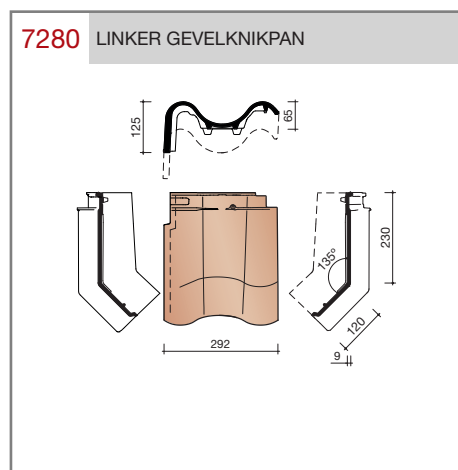

Gevelpannen