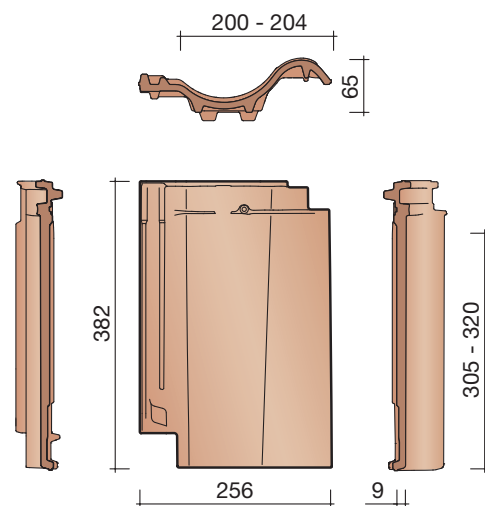

DUBOKEUR®

Keramische dakpannen

OVH Vario

Technische specificaties

OVH pan met variabele dekkende breedte en latafstand

Afmetingen (b x l)	256 x 382 mm
Latafstand	305 - 320 mm
Dekkende breedte	200 - 204 mm
Gewicht	2,45 kg/stuk
Aantal per m ²	15,3 - 16,4
Minimum dakhelling	25°
KOMO-keurmerk	

Gegeven maten zijn nominaal, conform NEN-EN 1304.
 Inherent aan het productieproces zijn kleine maatafwijkingen mogelijk. Wij adviseren om voor plaatsing eerst de juiste maatvoering van de dakpannen en hulpstukken te bepalen.
 Voor dakhellingen beneden de 25° gelden nadere eisen. Neem hiervoor contact op met de afdeling Pre & After Sales van Wienerberger Zaltbommel, tel. 088 - 11 85 111.