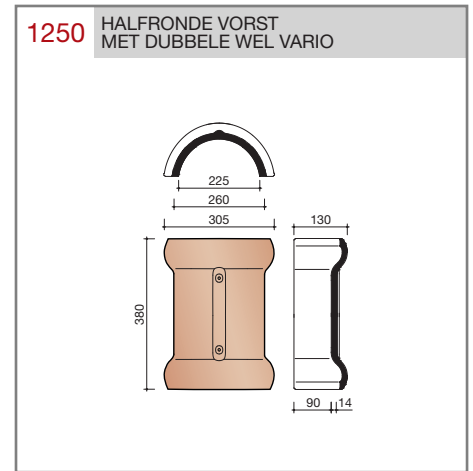

Nok- en hoekkepervorsten