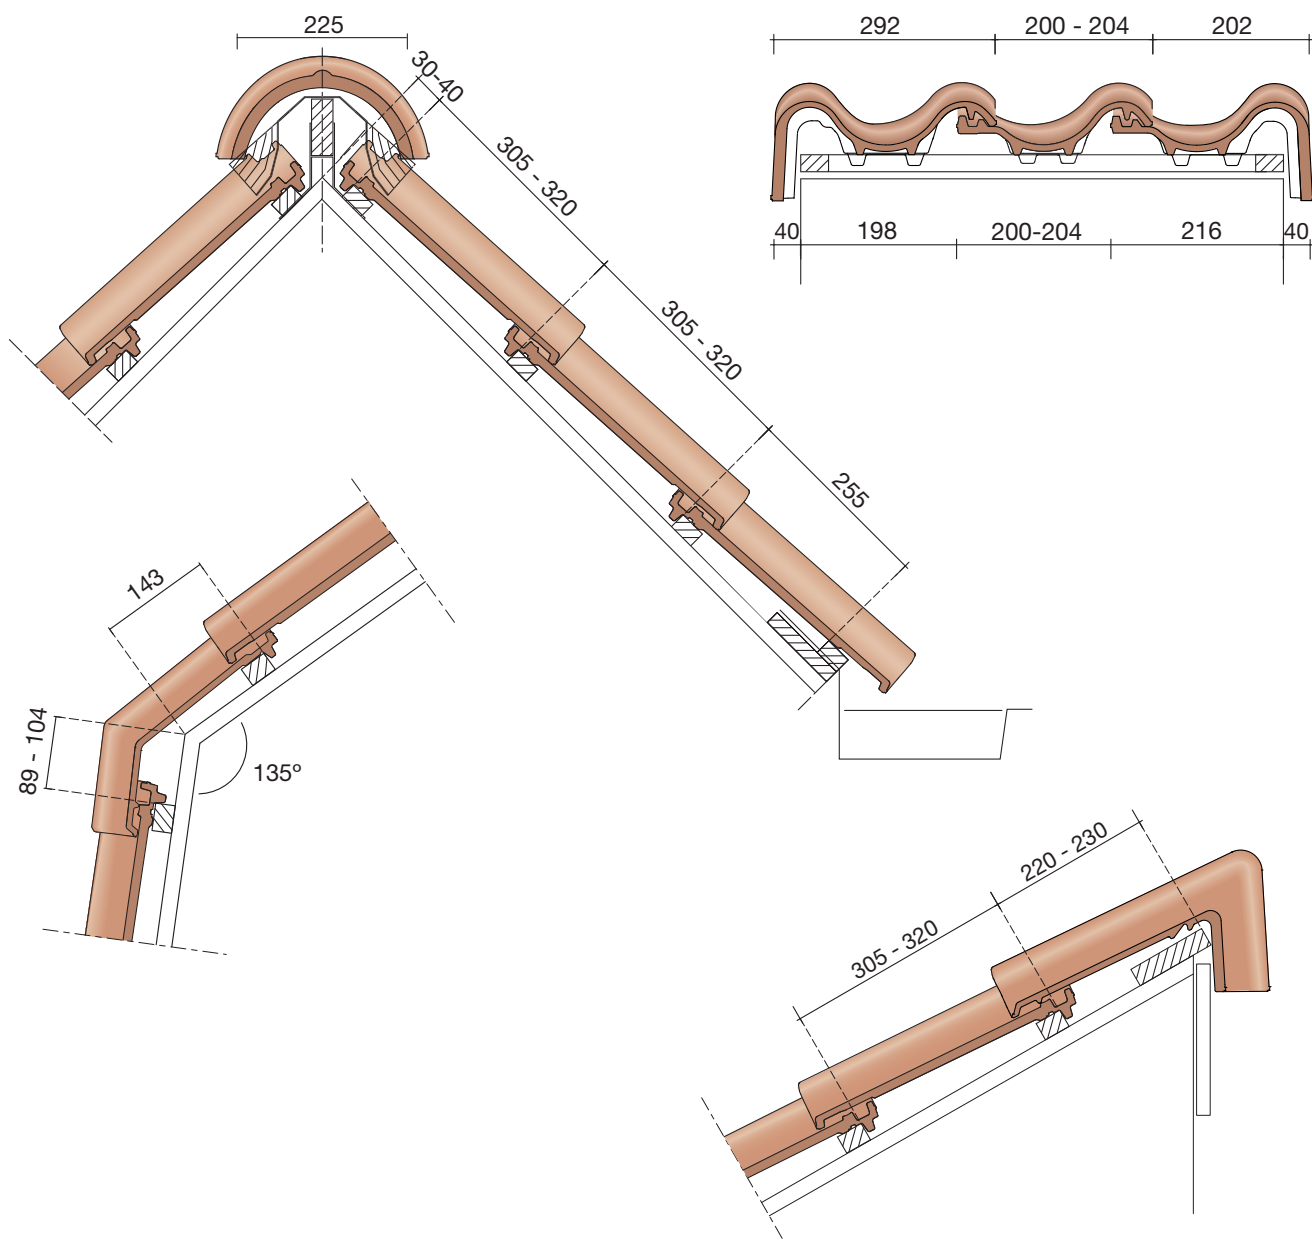

Keramische dakpannen

OVH Vario

Technische specificaties

OVH pan met variabele dekkende breedte en latafstand

Afmetingen (b x l)	256 x 382 mm
Latafstand	305 - 320 mm
Dekkende breedte	200 - 204 mm
Gewicht	2,45 kg/stuk
Aantal per m²	15,3 - 16,4
Minimum dakhelling	25°
KOMO-keurmerk	

Gegeven maten zijn nominaal, conform NEN-EN 1304.
Inherent aan het productieproces zijn kleine maatafwijkingen mogelijk. Wij adviseren om voor plaatsing eerst de juiste maatvoering van de dakpannen en hulpstukken te bepalen.
Voor dakhellingen beneden de 25° gelden nadere eisen. Neem hiervoor contact op met de afdeling Pre & After Sales van Wienerberger Zaltbommel, tel. 088 - 11 85 111.