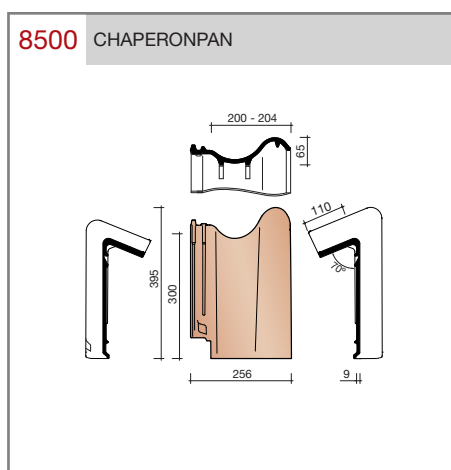

Gevelpannen