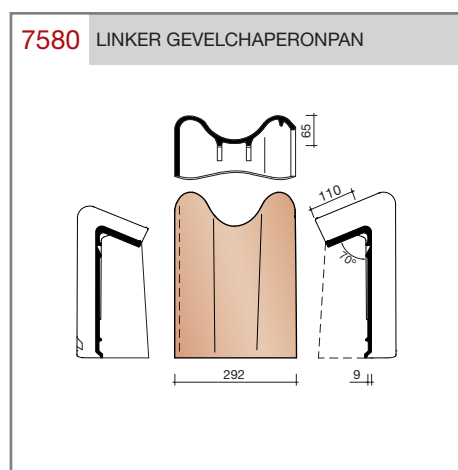

Gevelpannen