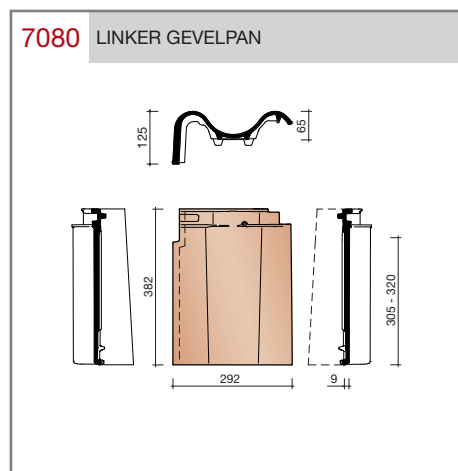

Gevelpannen