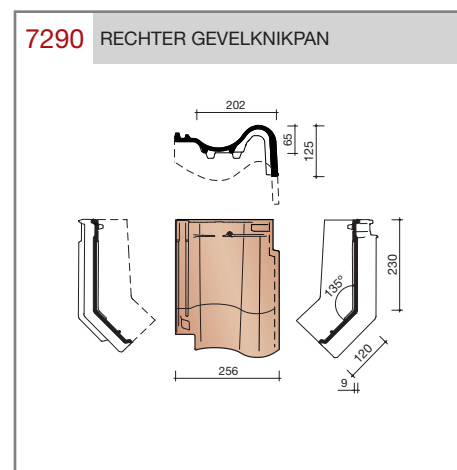

Gevelpannen