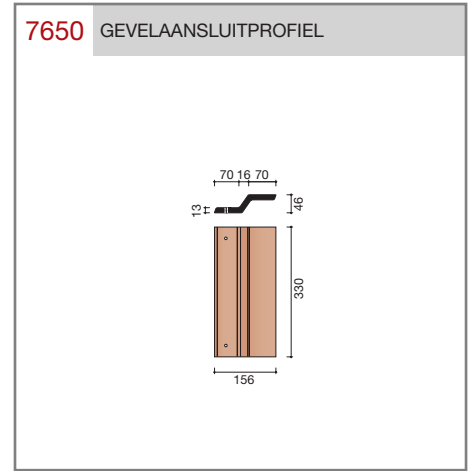

Keramische dakpannen OVH Vario