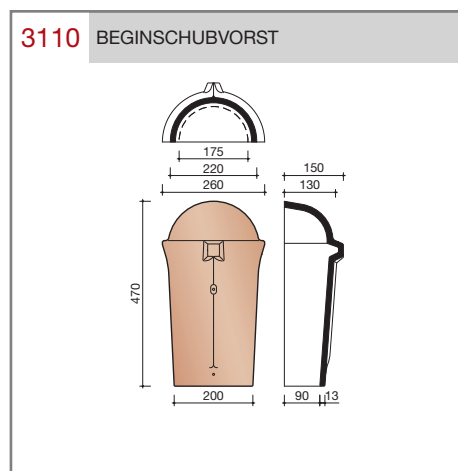

Nok- en hoekkepervorsten