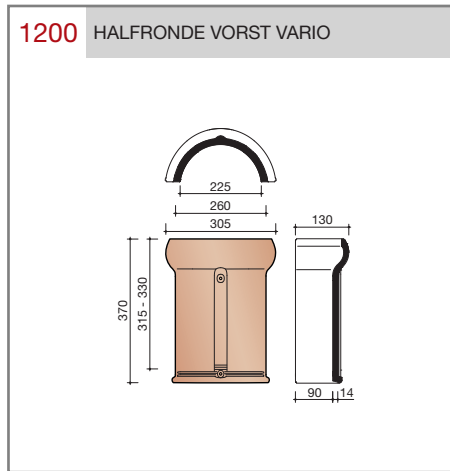

Nok- en hoekkepervorsten