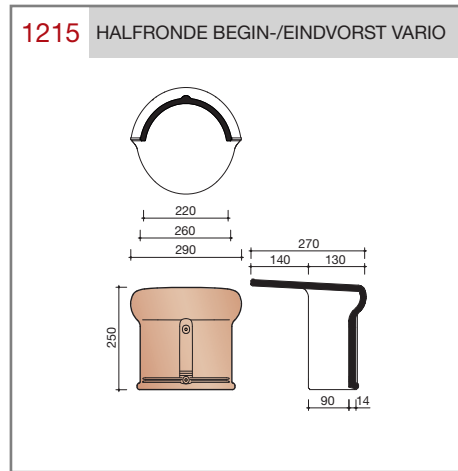

Nok- en hoekkepervorsten