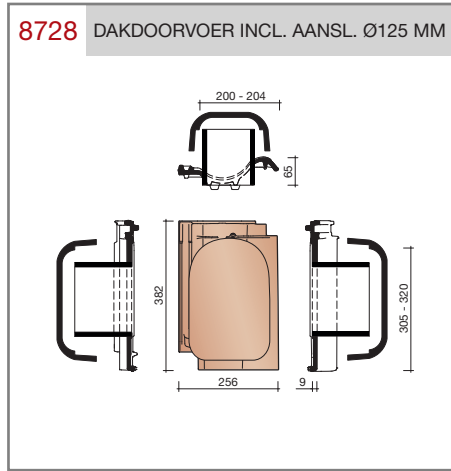

Keramische dakpannen OVH Vario