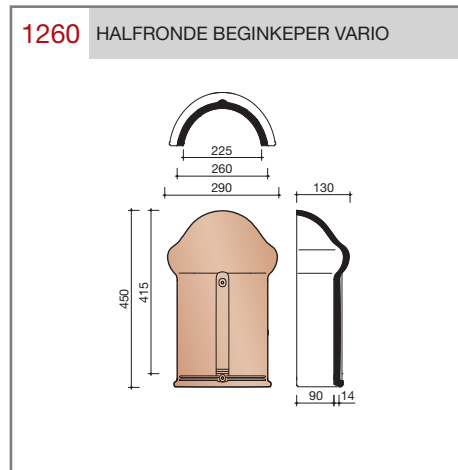

Nok- en hoekkepervorsten