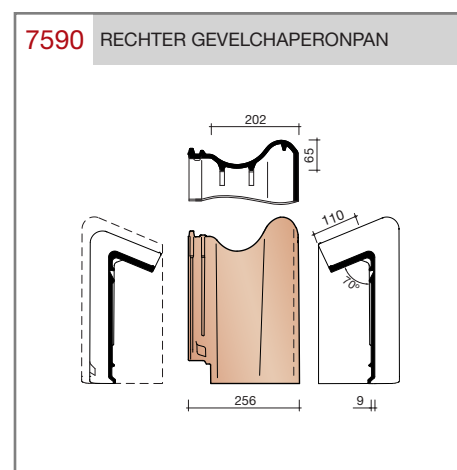

Gevelpannen