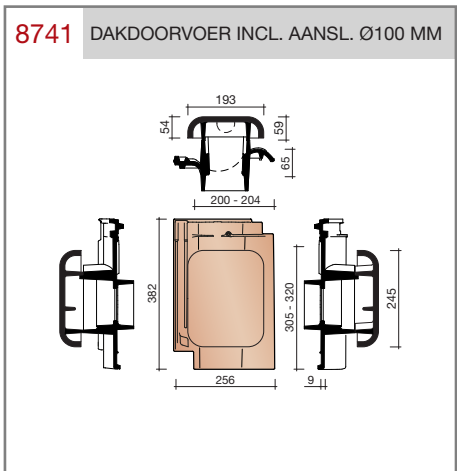

Keramische dakpannen OVH Vario