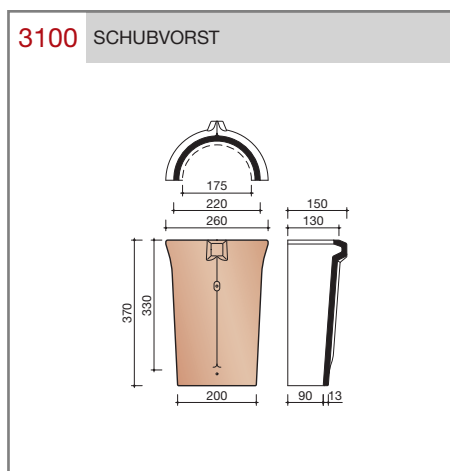

Nok- en hoekkepervorsten