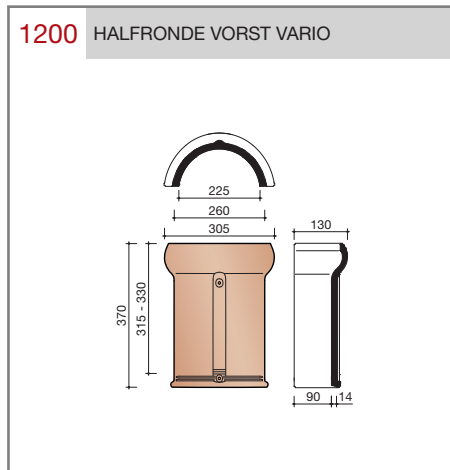

Nok- en hoekkepervorsten