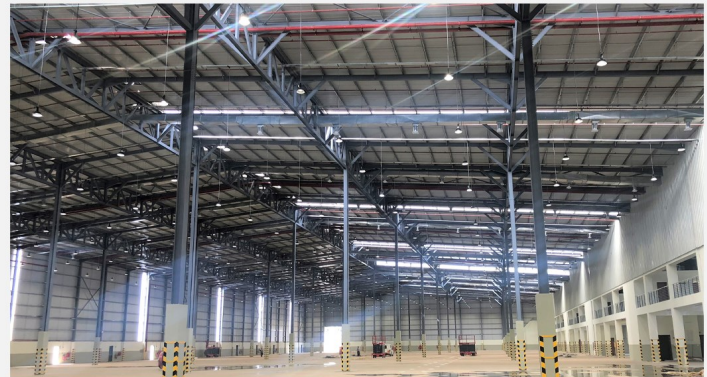

ISHIFOIL

Double-Sided Aluminum Foils
Single Bubble

Nominal Thickness	4.00 mm
R-Value	15.98
Roll Size	1.20 m x 50 m